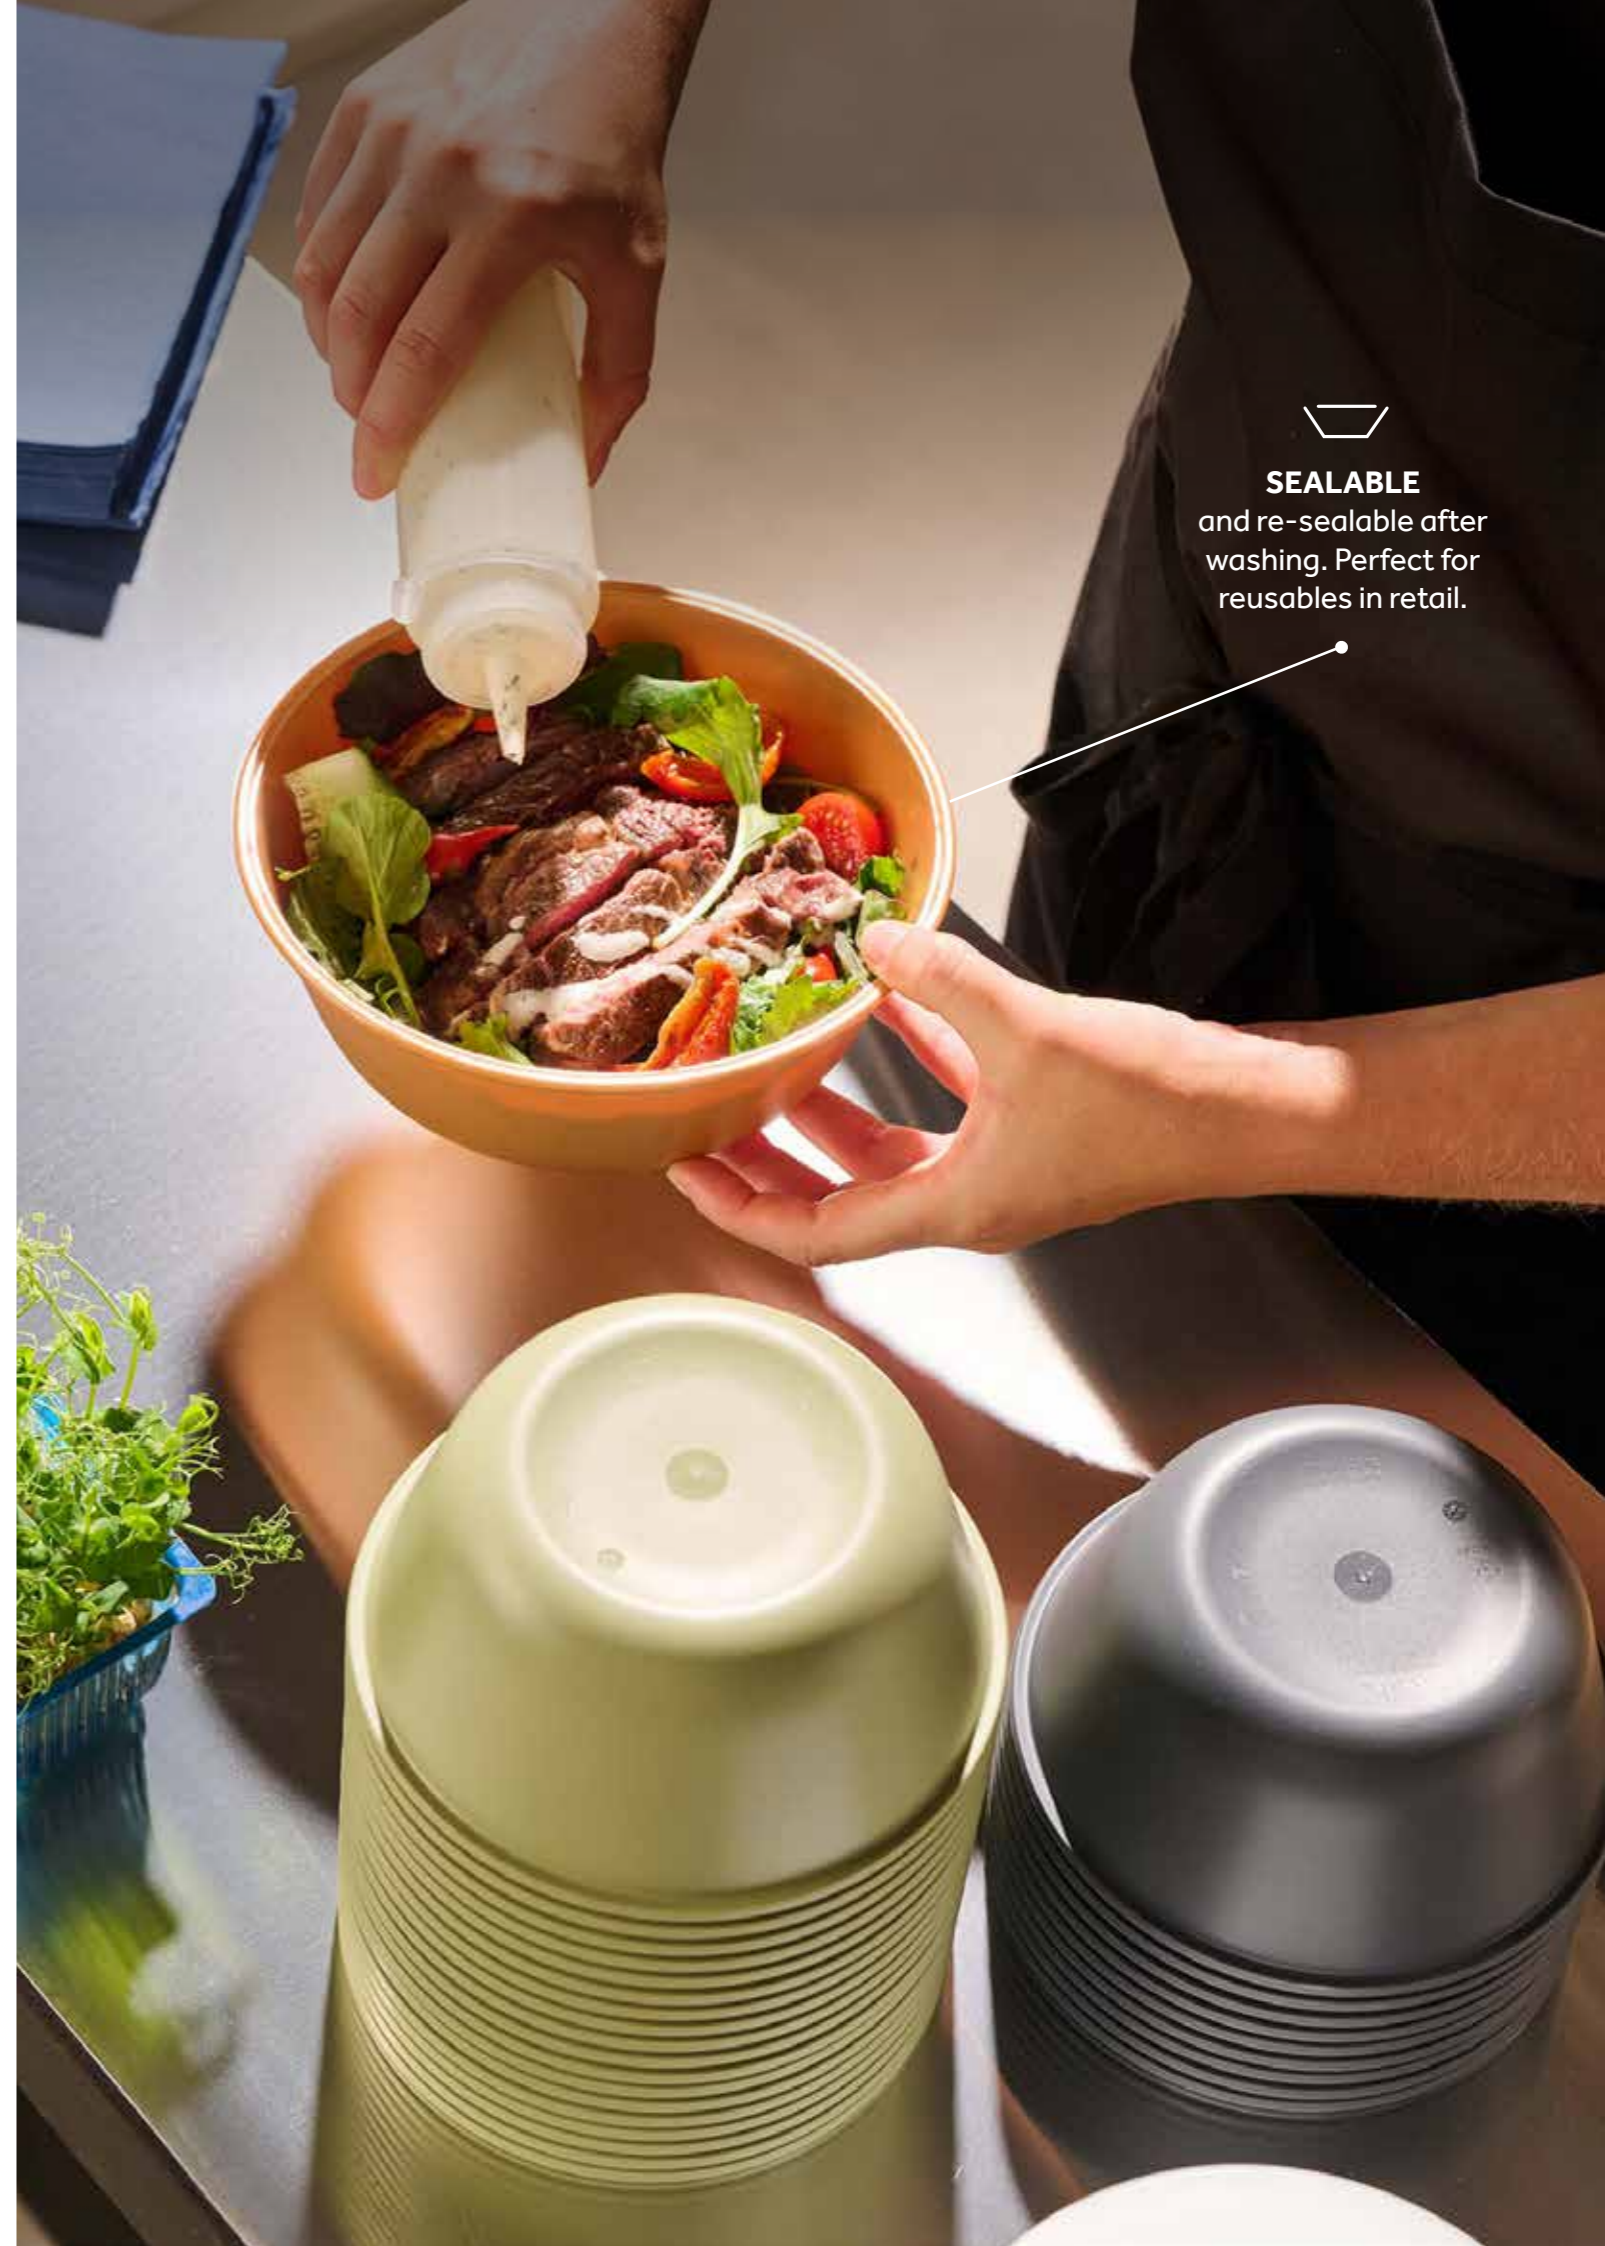

COLOR
●

EAN NO LABEL
PACK
Pack de 40 unidades
4 packs por caja
CAJA
160 unidades por caja
32 cajas por palet

MEDIDA DE LA CAJA
15.2 × 11.8 × 14.2 inch
385 × 300 × 360 mm
PALET
8 cajas por capa
4 capas
Altura palet 62.6 inch | 1590 mm

ARTÍCULO 105662
**BOL REVOLVE
VERDE 700 ML**
PP

TAMAÑO
5.8 × 2.6 inch | **24 oz**
148 × 65 mm | **700 ml**

COLOR
●

EAN NO LABEL
PACK
Pack de 40 unidades
4 packs por caja
CAJA
160 unidades por caja
35 cajas por palet

MEDIDA DE LA CAJA
15.2 × 11.8 × 14.2 inch
385 × 300 × 360 mm
PALET
8 cajas por capa
4 capas
Altura palet 62.6 inch | 1590 mm

ARTÍCULO 105663
**BOL REVOLVE
NARANJA 700 ML**
PP

TAMAÑO
5.8 × 2.6 inch | **24 oz**
148 × 65 mm | **700 ml**

COLOR
●

EAN NO LABEL
PACK
Pack de 40 unidades
4 packs por caja
CAJA
160 unidades por caja
35 cajas por palet

MEDIDA DE LA CAJA
15.2 × 11.8 × 14.2 inch
385 × 300 × 360 mm
PALET
8 cajas por capa
4 capas
Altura palet 62.6 inch | 1590 mm

ARTÍCULO 105664
**BOL REVOLVE
CREMA 700 ML**
PP

TAMAÑO
5.8 × 2.6 inch | **24 oz**
148 × 65 mm | **700 ml**

COLOR
●

EAN NO LABEL
PACK
Pack de 40 unidades
4 packs por caja
CAJA
160 unidades por caja
35 cajas por palet

MEDIDA DE LA CAJA
15.2 × 11.8 × 14.2 inch
385 × 300 × 360 mm
PALET
8 cajas por capa
4 capas
Altura palet 62.6 inch | 1590 mm

ARTÍCULO 105284
**BOL REVOLVE
1150 ML**
PP

TAMAÑO
7.2 × 2.6 inch | **39 oz**
183 × 65 mm | **1150 ml**

COLOR
●

EAN NO LABEL
PACK
Pack de 40 unidades
4 packs por caja
CAJA
160 unidades por caja
18 cajas por palet

MEDIDA DE LA CAJA
15.8 × 15.8 × 14.1 inch
400 × 400 × 358 mm
PALET
6 cajas por capa
3 capas
Altura palet 48.2 inch | 1224 mm

SEALABLE
and re-sealable after
washing. Perfect for
reusables in retail.