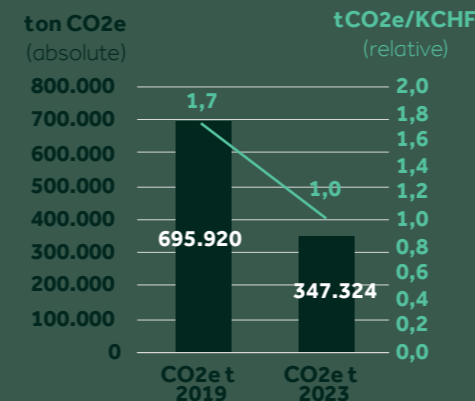

9% | Rotación por salida voluntaria frente al 18% en 2022

49% MUJERES | 51% HOMBRES

Programas de bienestar y formación implementados

Salud y seguridad
0.15 | Tasa global de lesiones con pérdida de tiempo frente al 0,46 estándar de la industria* (*Bélgica)

COMPRAS SOSTENIBLES

97% | Firma del código de conducta
100% | de los proveedores objetivo auditados en ESG
Planes de acción correctiva implementados

ALCANCE COMUNITARIO
Limpiezas de plástico, eventos educativos, participación estudiantil... sobre la prevención de la contaminación por plásticos + apoyo a la limpieza de ríos.

PLANET

OBJETIVOS

Alcanzar cero emisiones netas de carbono

2025

Lograr una reducción del 25% en la huella de carbono en toda nuestra cadena de valor, en comparación con 2019.

2030

Alcanzar cero emisiones netas de carbono en nuestras operaciones internas.
Lograr una reducción del 75% en la huella de carbono en toda nuestra cadena de valor, en comparación con 2019.

2050

Alcanzar cero emisiones netas de carbono en toda nuestra cadena de valor.

Evitar residuos, contaminación y proteger la biodiversidad

2030

Lograr cero residuos en nuestras operaciones internas.

2030

Contribuir a lograr un impacto positivo en la naturaleza para 2030.

ESRS E1 Cambio climático
ESRS E2 Contaminación
ESRS E3 Agua y recursos marinos

RESULTADOS PRINCIPALES

Reducción del 50% en las emisiones de Gases (GEI) desde 2019

Reducción impulsada principalmente por acciones en el Alcance 3:

Uso de recursos renovables (basados en fibra)
Cambio a productos reutilizables
Inversiones en producción local

29% MENOS RESIDUOS OPERACIONALES desde 2019 (toneladas)