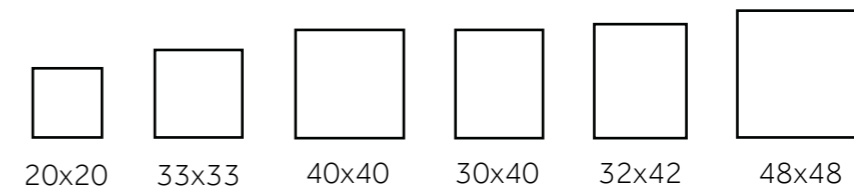

ARTÍCULO 105124
SERVILLETA AZUL 40X40
PUNTA-PUNTA, 2 CAPAS
TISÚ

TAMAÑO
15.7 × 15.7 inch
400 × 400 mm

COLOR

EAN 8411457055857

PACK
Pack de 50 unidades
20 packs por caja

CAJA
1000 unidades por caja
24 cajas por palet

MEDIDA DE LA CAJA
15.6 × 15.6 × 15.7 inch
395 × 395 × 400 mm

PALET
6 cajas por capa
4 capas

Altura palet 68.9 inch | 1750 mm

ARTÍCULO 105115
SERVILLETA BURGUNDY 40X40
PUNTA-PUNTA, 2 CAPAS
TISÚ

TAMAÑO
15.7 × 15.7 inch
400 × 400 mm

COLOR

EAN 8411457055871

PACK
Pack de 50 unidades
20 packs por caja

CAJA
1000 unidades por caja
24 cajas por palet

MEDIDA DE LA CAJA
15.6 × 15.6 × 15.7 inch
395 × 395 × 400 mm

PALET
6 cajas por capa
4 capas

Altura palet 68.9 inch | 1750 mm

ARTÍCULO 105100
SERVILLETA BURGUNDY 30X40
PUNTA-PUNTA, 2 CAPAS
TISÚ

TAMAÑO
11.8 × 15.7 inch
300 × 400 mm

COLOR

EAN 8411457051002

PACK
Pack de 150 unidades
12 packs por caja

CAJA
1800 unidades por caja
24 cajas por palet

MEDIDA DE LA CAJA
15.6 × 15.6 × 15.7 inch
395 × 395 × 400 mm

PALET
4 cajas por capa
6 capas

Altura palet 100.4 inch | 2550 mm

ARTÍCULO 105099
SERVILLETA NEGRA 30X40
PUNTA-PUNTA, 2 CAPAS
TISÚ

TAMAÑO
11.8 × 15.7 inch
300 × 400 mm

COLOR

EAN 8411457050999

PACK
Pack de 150 unidades
12 packs por caja

CAJA
1800 unidades por caja
24 cajas por palet

MEDIDA DE LA CAJA
15.6 × 15.6 × 15.7 inch
395 × 395 × 400 mm

PALET
4 cajas por capa
6 capas

Altura palet 100.4 inch | 2550 mm

ARTÍCULO 105119
SERVILLETA NEGRA 40X40
PUNTA-PUNTA, 2 CAPAS
TISÚ

TAMAÑO
15.7 × 15.7 inch
400 × 400 mm

COLOR

EAN 8411457055888

PACK
Pack de 50 unidades
20 packs por caja

CAJA
1000 unidades por caja
24 cajas por palet

MEDIDA DE LA CAJA
15.6 × 15.6 × 15.7 inch
395 × 395 × 400 mm

PALET
6 cajas por capa
4 capas

Altura palet 68.9 inch | 1750 mm

ARTÍCULO 105097
SERVILLETA BLANCA 30X40
PUNTA-PUNTA, 2 CAPAS
TISÚ

TAMAÑO
11.8 × 15.7 inch
300 × 400 mm

COLOR

EAN 8411457050975