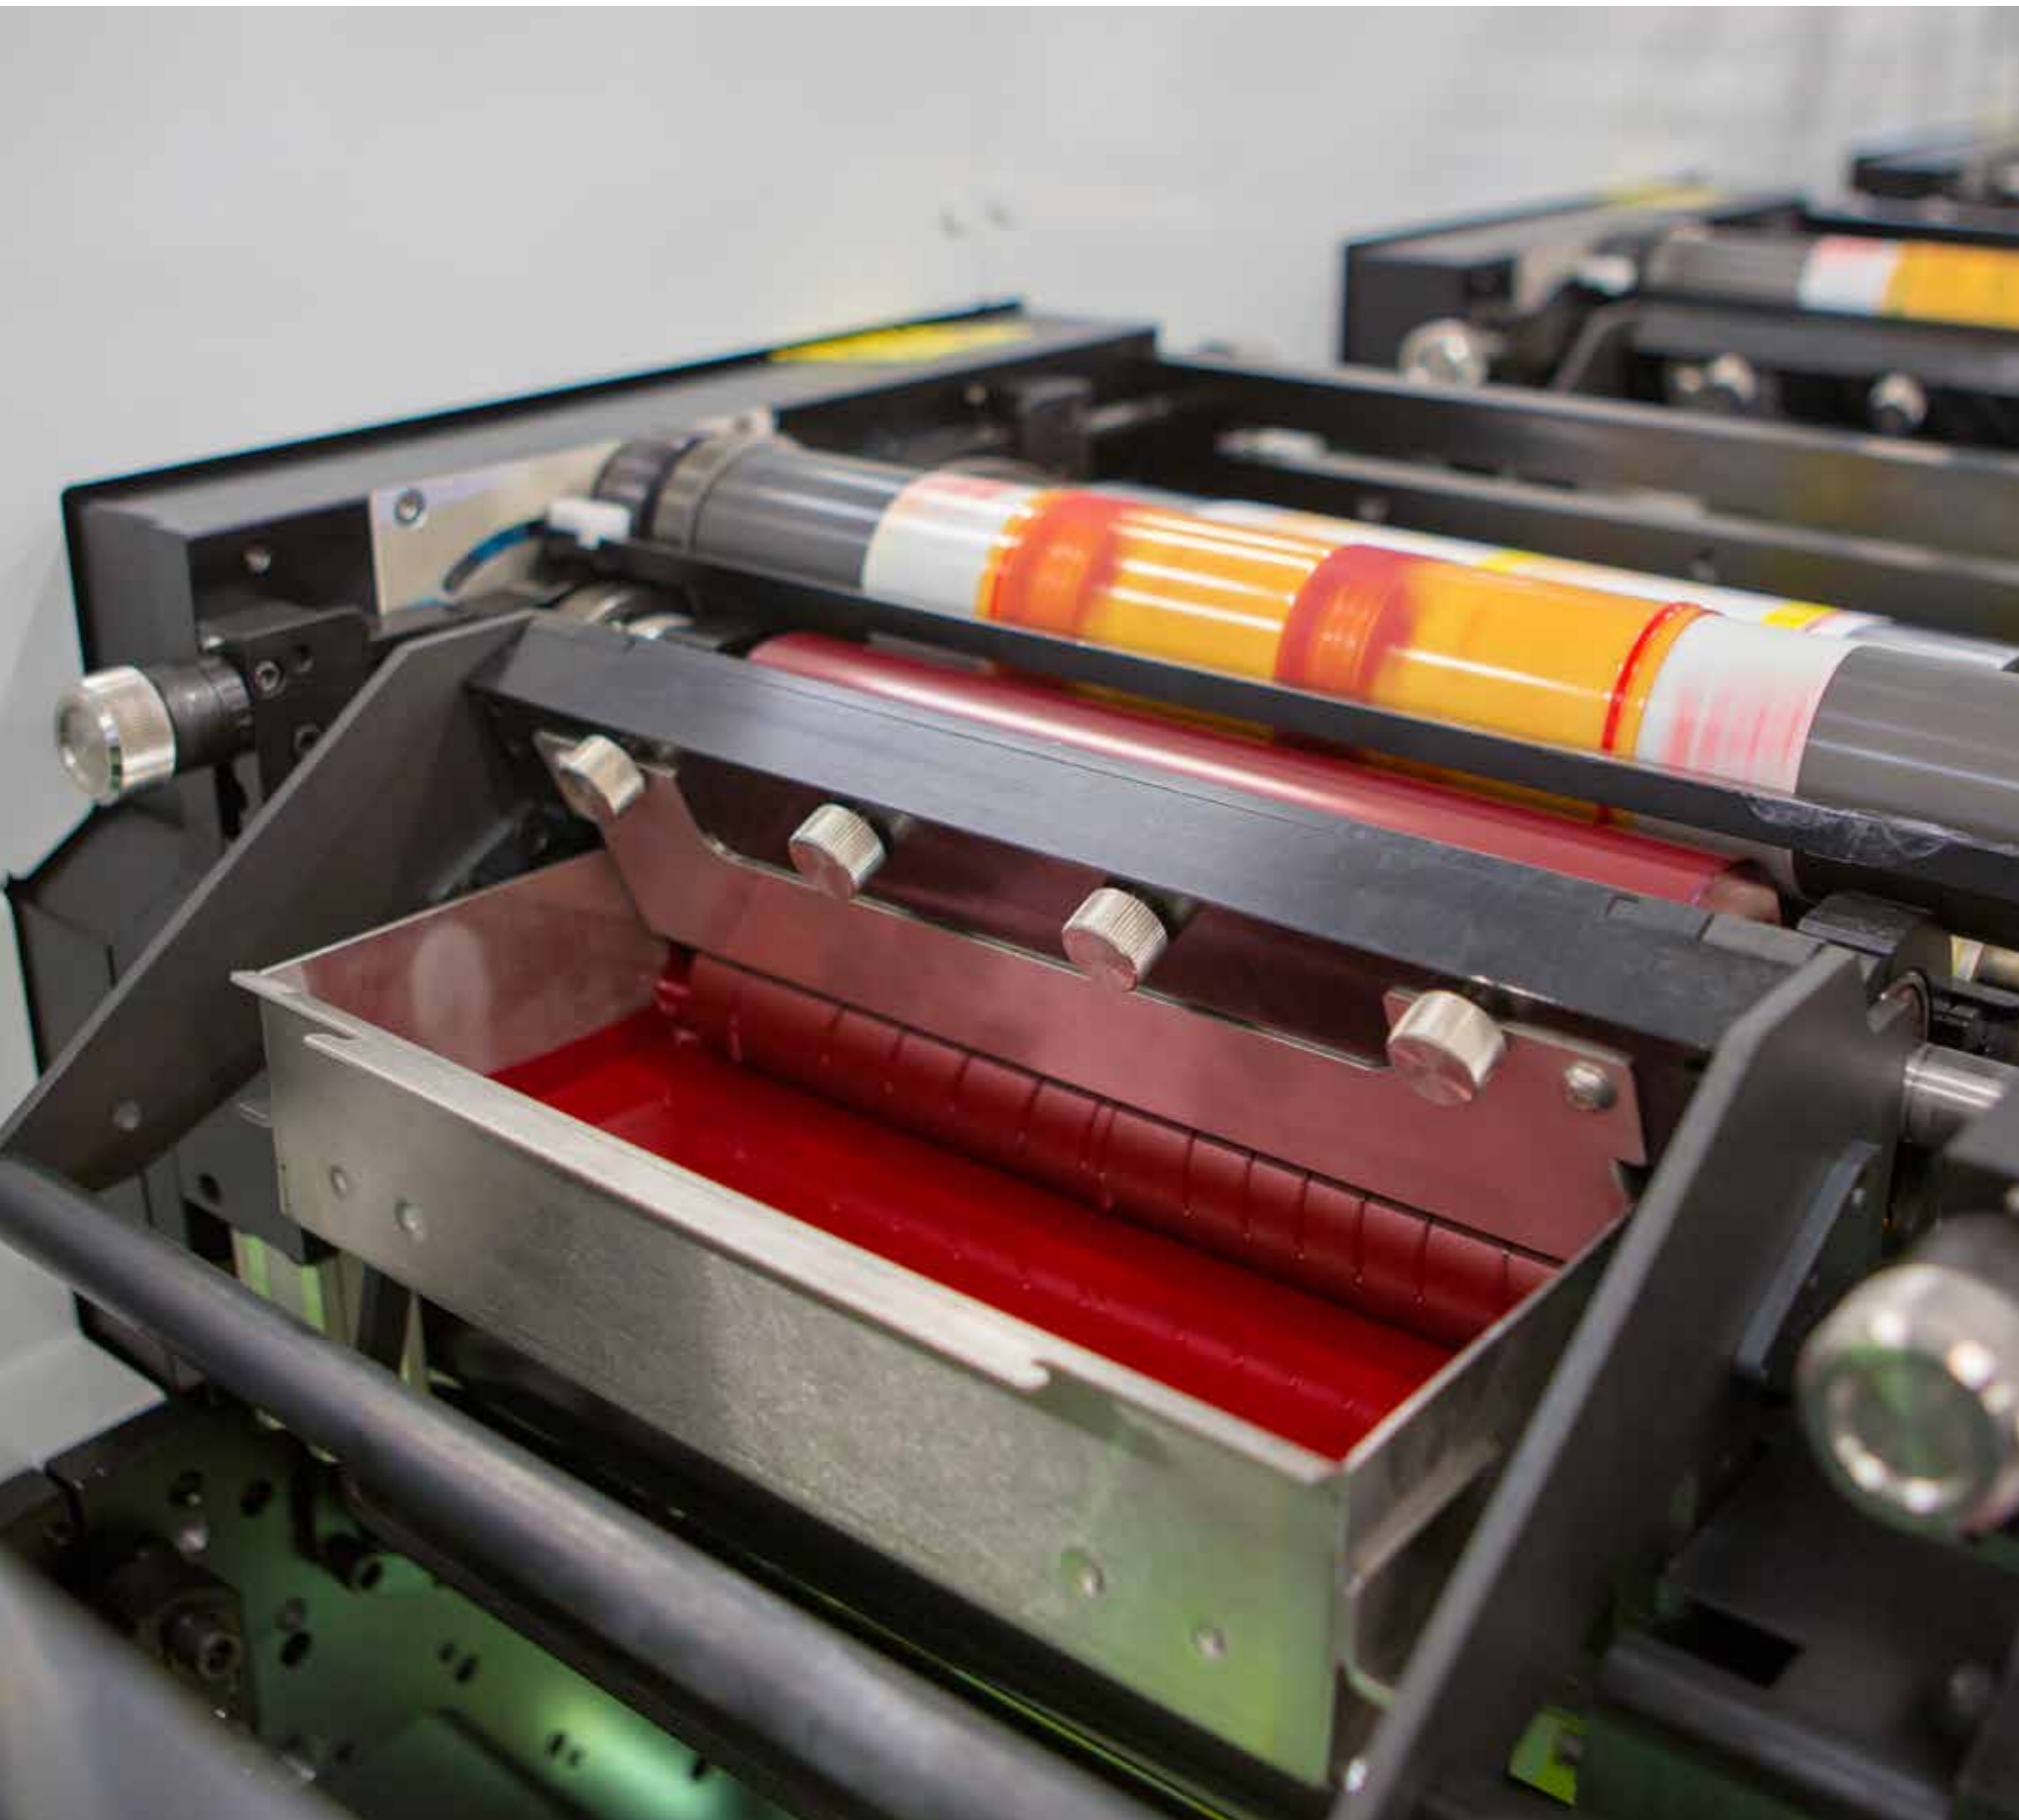

FLEXOGRAFÍA

IMPRESIÓN EFICIENTE Y ECOLÓGICA EN PAPEL Y SERVILLETAS.

La impresión flexográfica es una técnica ampliamente utilizada para imprimir vasos de papel, ofreciendo resultados de alta calidad con velocidades de producción eficientes.

Este método utiliza planchas flexibles en relieve para transferir la tinta a diversos sustratos, lo que lo hace ideal para aplicaciones a gran escala.

La impresión flexográfica es conocida por su capacidad para producir colores vibrantes y consistentes, al mismo tiempo que permite el uso de tintas a base de agua y seguras para alimentos, garantizando el cumplimiento de las normativas de higiene.

La impresión flexográfica permite un secado rápido y una impresión rentable, incluso para

diseños complejos. Su versatilidad permite el uso de varios colores y gráficos intrincados, asegurando una marca de alta definición en productos de papel.

⊗ Hasta 6 colores

La impresión se realiza en el papel antes de que se produzca, por lo que se puede imprimir en toda la superficie.