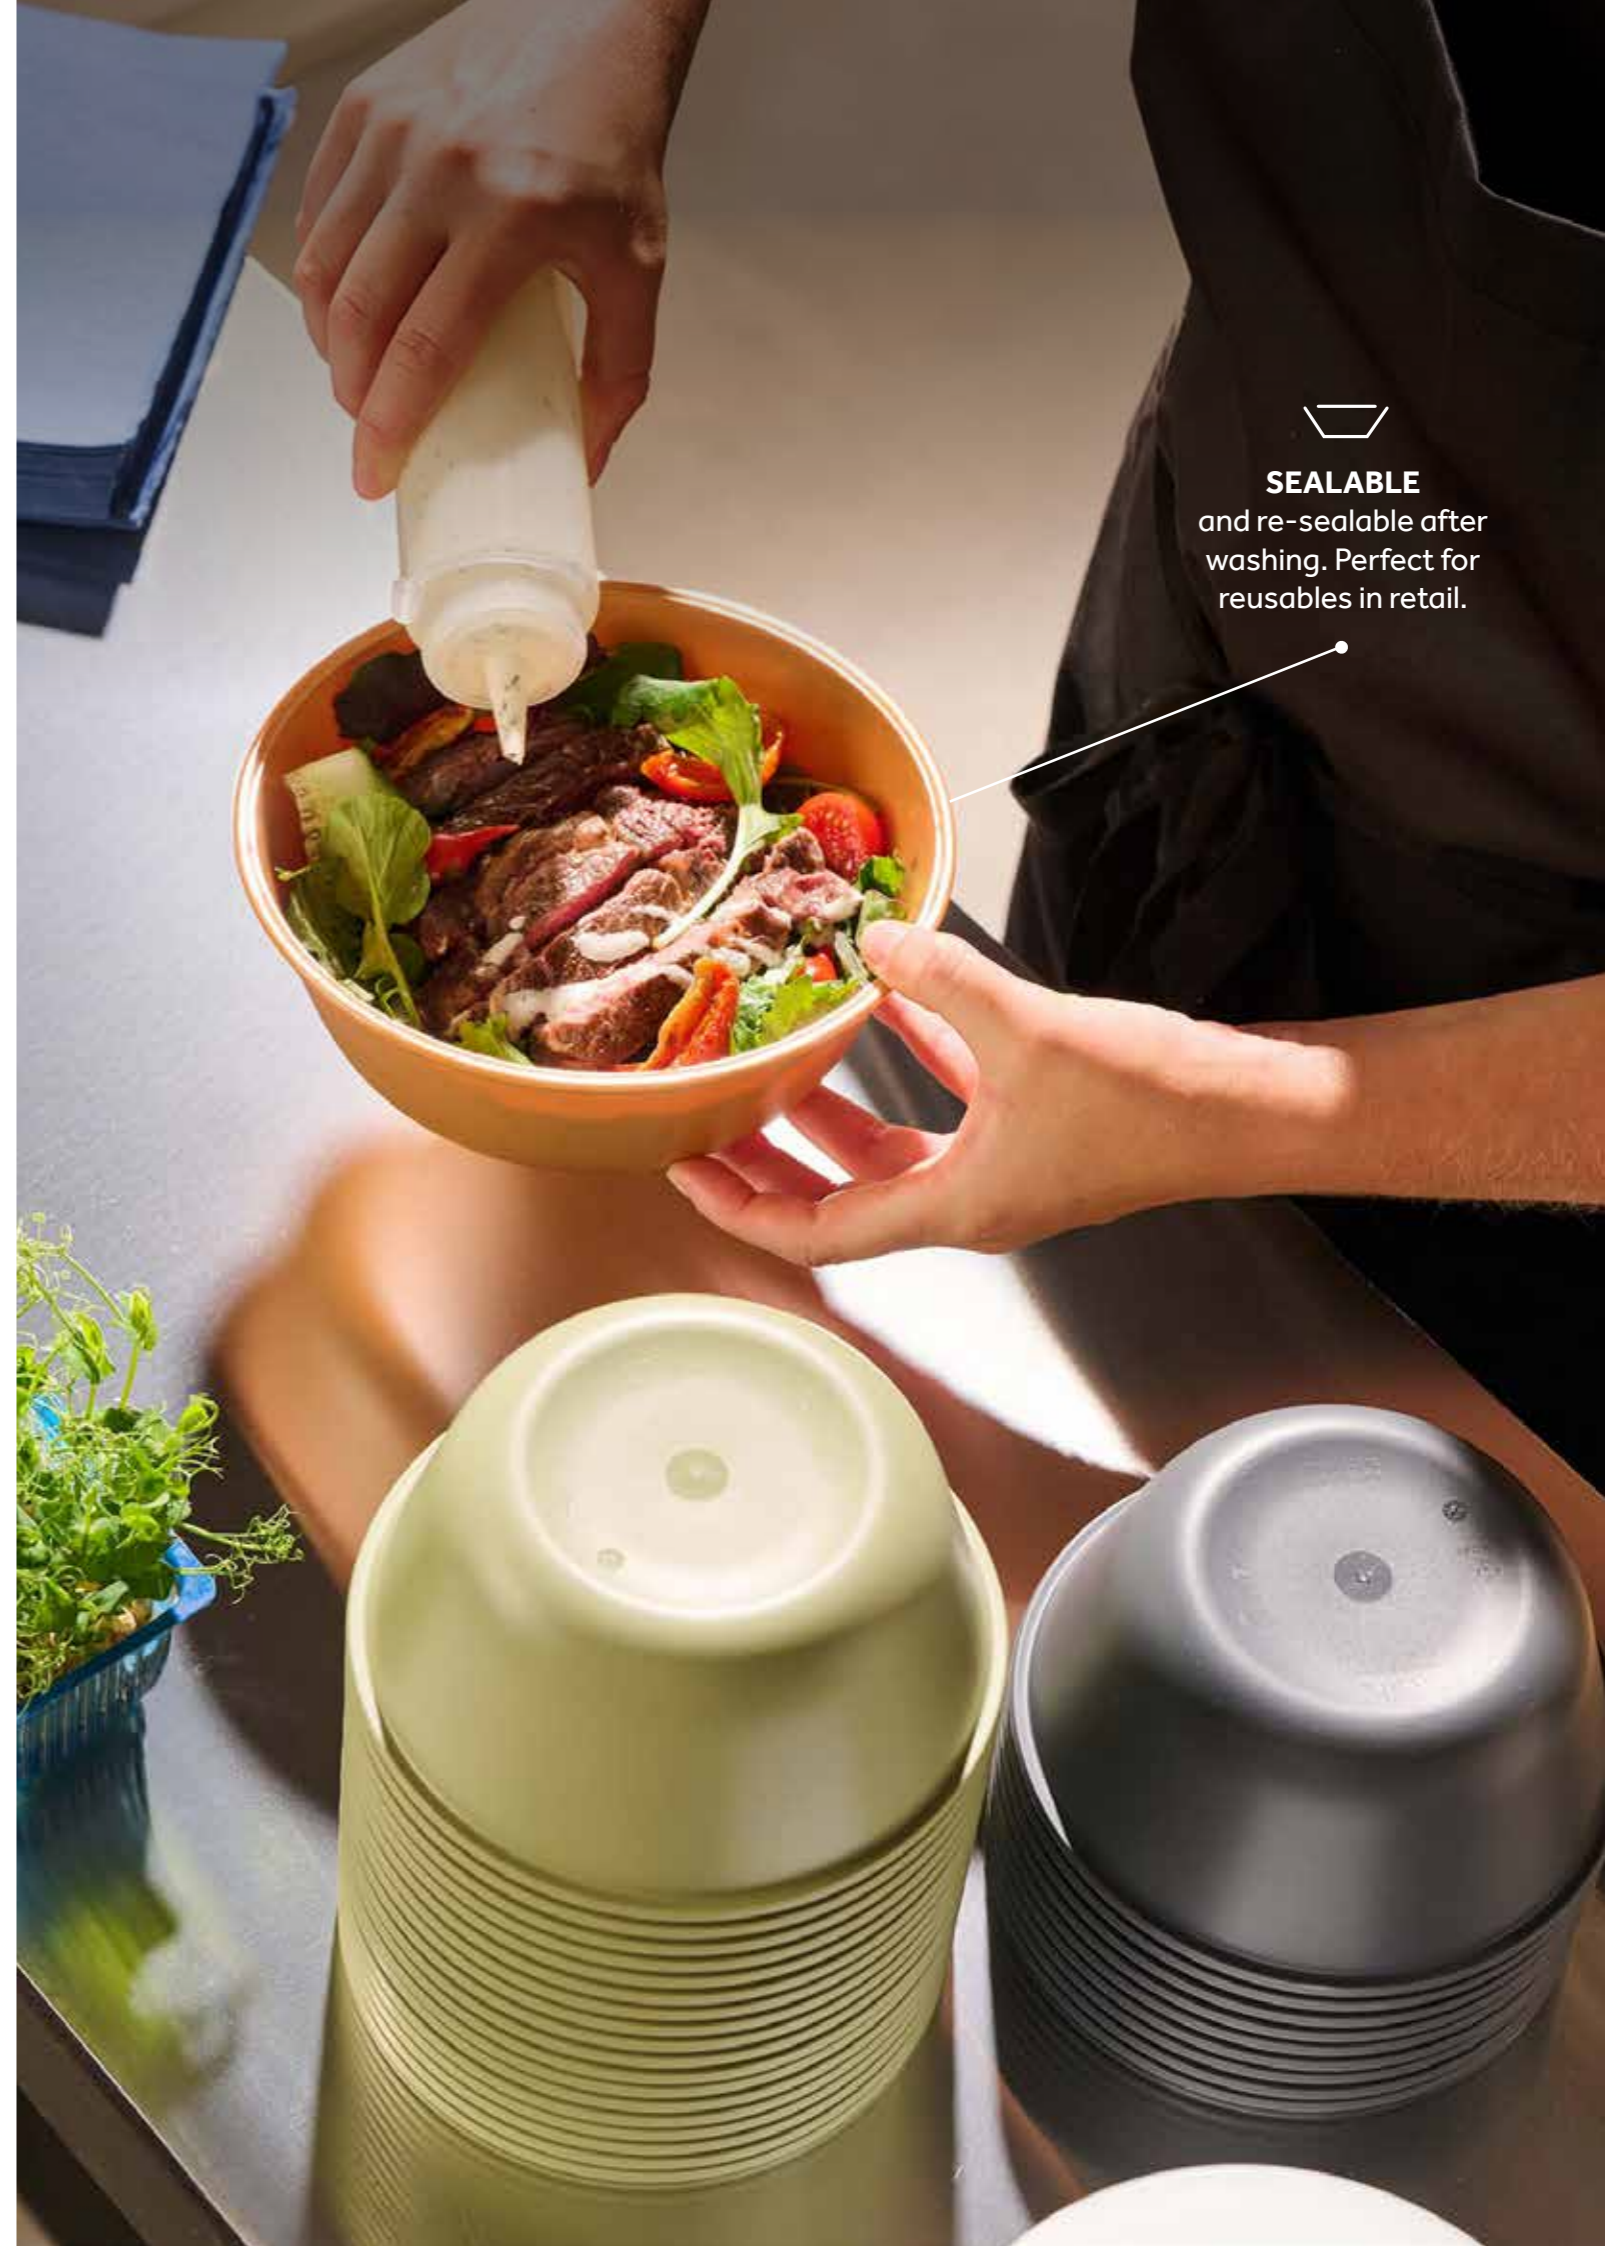

Packed per 40 units
4 packs per carton

CARTON

160 units per carton
32 cartons per pallet

CARTON SIZE

15.2 x 11.8 x 14.2 inch
385 x 300 x 360 mm

PALLET

8 cartons per layer
4 layers

Pallet height 62.6 inch | 1590 mm

ITEM 105662

REVOLVE BOWL GREEN 700 ML

PP

SIZE

5.8 x 2.6 inch | 24 oz
148 x 65 mm | 700 ml

COLOR

EAN NO LABEL

PACKING

Packed per 40 units
4 packs per carton

CARTON

160 units per carton
35 cartons per pallet

CARTON SIZE

15.2 x 11.8 x 14.2 inch
385 x 300 x 360 mm

PALLET

8 cartons per layer
4 layers

Pallet height 62.6 inch | 1590 mm

ITEM 105663

REVOLVE BOWL ORANGE 700 ML

PP

SIZE

5.8 x 2.6 inch | 24 oz
148 x 65 mm | 700 ml

COLOR

EAN NO LABEL

PACKING

Packed per 40 units
4 packs per carton

CARTON

160 units per carton
35 cartons per pallet

CARTON SIZE

15.2 x 11.8 x 14.2 inch
385 x 300 x 360 mm

PALLET

8 cartons per layer
4 layers

Pallet height 62.6 inch | 1590 mm

ITEM 105664

REVOLVE BOWL CREAM 700 ML

PP

SIZE

5.8 x 2.6 inch | 24 oz
148 x 65 mm | 700 ml

COLOR

EAN NO LABEL

PACKING

Packed per 40 units
4 packs per carton

CARTON

160 units per carton
35 cartons per pallet

CARTON SIZE

15.2 x 11.8 x 14.2 inch
385 x 300 x 360 mm

PALLET

8 cartons per layer
4 layers

Pallet height 62.6 inch | 1590 mm

ITEM 105284

REVOLVE BOWL 1150 ML

PP

SIZE

7.2 x 2.6 inch | 39 oz
183 x 65 mm | 1150 ml

COLOR

EAN NO LABEL

PACKING

Packed per 40 units
4 packs per carton

CARTON

160 units per carton
18 cartons per pallet

CARTON SIZE

15.8 x 15.8 x 14.1 inch
400 x 400 x 358 mm

PALLET

6 cartons per layer
3 layers

Pallet height 48.2 inch | 1224 mm

SEALABLE
and re-sealable after
washing. Perfect for
reusables in retail.